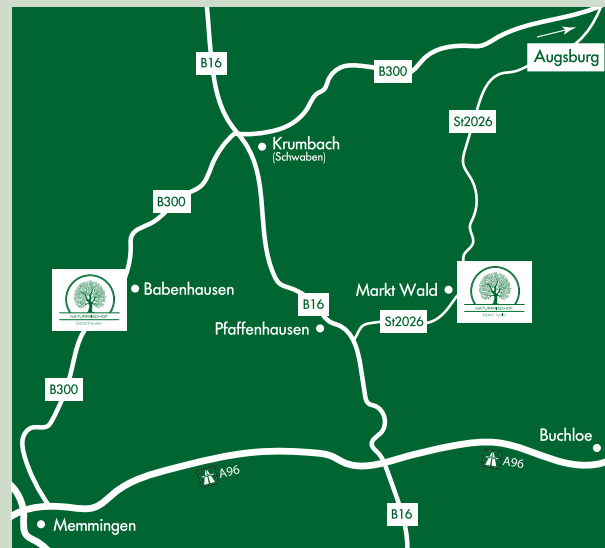

NATURFRIEDHOF MARKT WALD

Der Naturfriedhof in Markt Wald befindet sich nördlich des Ortsteiles Schnerzhofen. Die Zufahrt zum Naturfriedhof erfolgt über einen asphaltierten, landwirtschaftlichen Weg, welcher von der Karwendelstraße (Abzweigung bei Hausnummer 29) Richtung Norden abzweigt. Am Ende des asphaltierten Weges mündet dieser in einen öffentlichen Feld- und Waldweg und nach weiteren ca. 150 Metern erreicht man den Waldparkplatz und somit den Eingang zum Naturfriedhof Markt Wald.