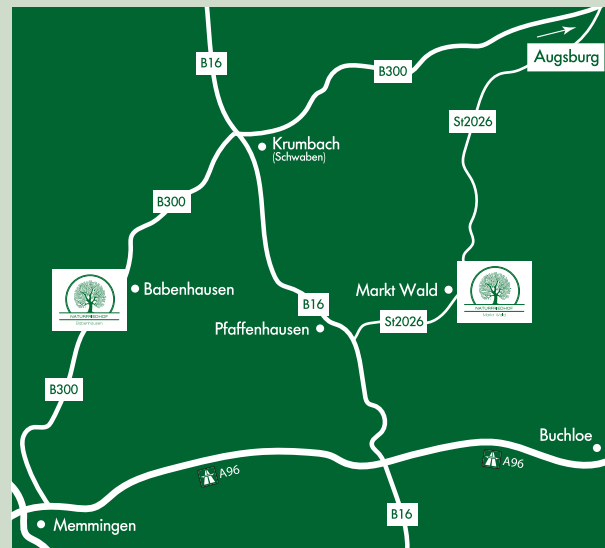

NATURFRIEDHOF MARKT WALD

Der Naturfriedhof in Markt Wald befindet sich nördlich des Ortsteiles Schnerzhofen. Die Zufahrt zum Naturfriedhof erfolgt über einen asphaltierten, landwirtschaftlichen Weg, welcher von der Karwendelstraße (Abzweigung bei Hausnummer 29) Richtung Norden abzweigt. Am Ende des asphaltierten Weges mündet dieser in einen öffentlichen Feld- und Waldweg und nach weiteren ca. 150 Metern erreicht man den Waldparkplatz und somit den Eingang zum Naturfriedhof Markt Wald.

** Auswahl des Gemeinschaftsplatzes durch Friedhofsverwaltung.

*** Der Engelsbaum ist eine kostenlose Grabstätte für Beisetzungen von Kindern bis zur Vollendung des 4. Lebensjahres. Dieser Baum soll ein Ort der Trauer für Eltern sein, die ihr Kind verloren haben.

Stand: Mai 2022

Die letzte Ruhe finden auf den
Naturfriedhöfen Schwaben

www.naturfriedhof-schwaben.de

WIE FINDE ICH EINEN BESTATTUNGSBAUM?

Auf unseren Naturfriedhöfen steht vor allen Bestattungsbäumen ein Robinienpfahl mit einer nummerierten Plakette. Diese Baumnummer finden Sie auf unserem Lageplan auf den kommenden beiden Seiten wieder. Den Lageplan können Sie auch auf unserer Webseite oder bequem an der Infotafel am Eingang der beiden Friedhöfe einsehen. Insofern ein Baum noch nicht vergeben ist oder noch freie Grabstellen an diesem Baum zur Verfügung stehen, befindet sich hinter der Plakette noch eine farbige Markierung, die Ihnen anzeigt, um welche Grabart es sich handelt.